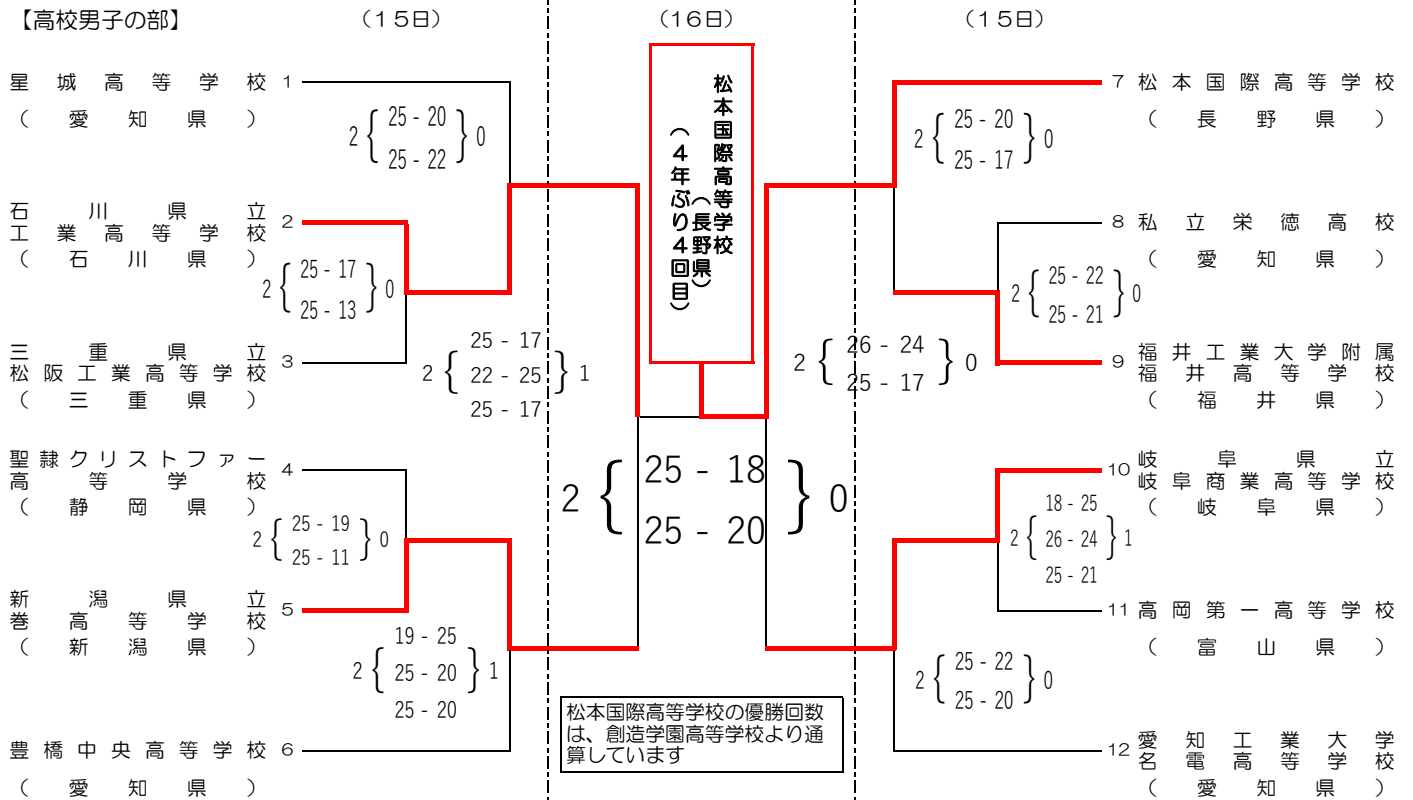

平成30年度 第68回中部日本6人制バレーボール総合男女選手権大会

開催期間：平成30年7月14日（土）～16日（月・祝）

会 場：豊橋市総合体育館/A・B・C・Dコート

OSG体育館/E・Fコート

豊川市御津体育館/G・Hコート

# 平成30年度 第68回中部日本6人制バレーボール総合男女選手権大会

開催期間：平成30年7月14日（土）～16日（月・祝）

会場：豊橋市総合体育館/A・B・C・Dコート

OSG体育館/E・Fコート

豊川市御津体育館/G・Hコート

## 【高校男子の部】

## 【高校女子の部】