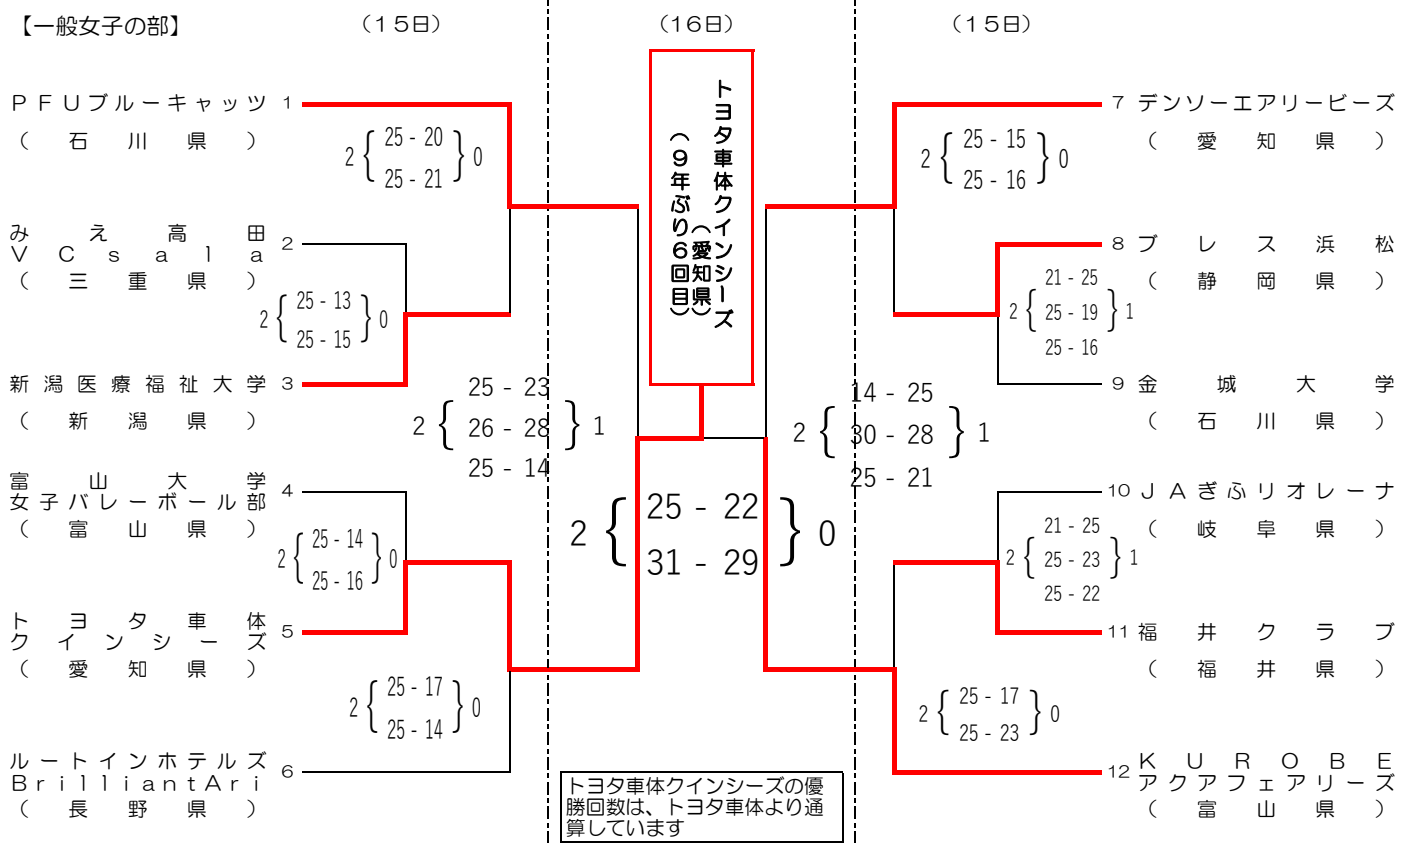

平成30年度 第68回中部日本6人制バレーボール総合男女選手権大会

開催期間：平成30年7月14日（土）～16日（月・祝）

会 場：豊橋市総合体育館/A・B・C・Dコート

OSG体育館/E・Fコート

豊川市御津体育館/G・Hコート

# 平成30年度 第68回中部日本6人制バレーボール総合男女選手権大会

開催期間：平成30年7月14日（土）～16日（月・祝）

会場：豊橋市総合体育館/A・B・C・Dコート

OSG体育館/E・Fコート

豊川市御津体育館/G・Hコート

## 【高校男子の部】

## 【高校女子の部】