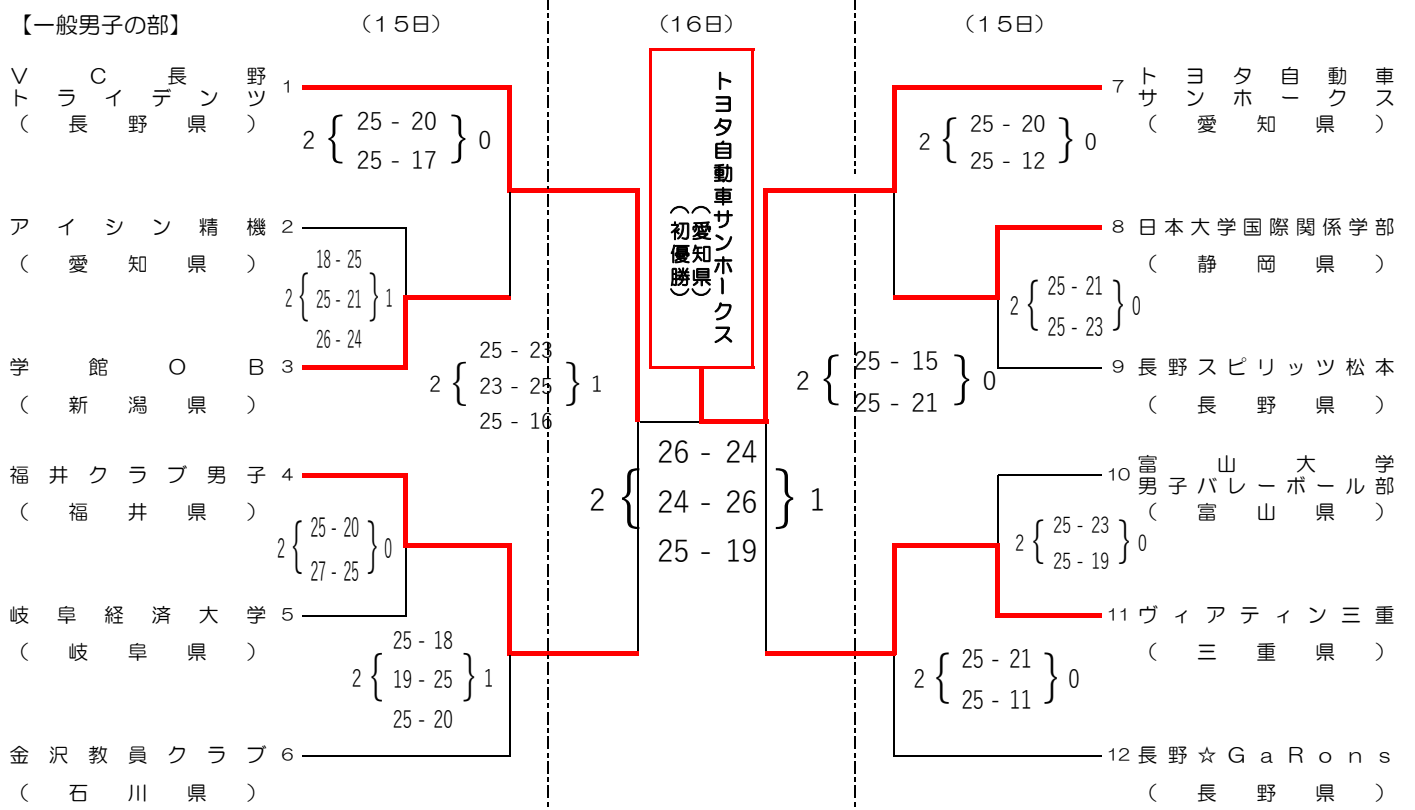

平成30年度 第68回中部日本6人制バレーボール総合男女選手権大会

開催期間：平成30年7月14日（土）～16日（月・祝）

会 場：豊橋市総合体育館/A・B・C・Dコート

OSG体育館/E・Fコート

豊川市御津体育館/G・Hコート

# 平成30年度 第68回中部日本6人制バレーボール総合男女選手権大会

開催期間：平成30年7月14日（土）～16日（月・祝）

会場：豊橋市総合体育館/A・B・C・Dコート

OSG体育館/E・Fコート

豊川市御津体育館/G・Hコート

## 【高校男子の部】

## 【高校女子の部】