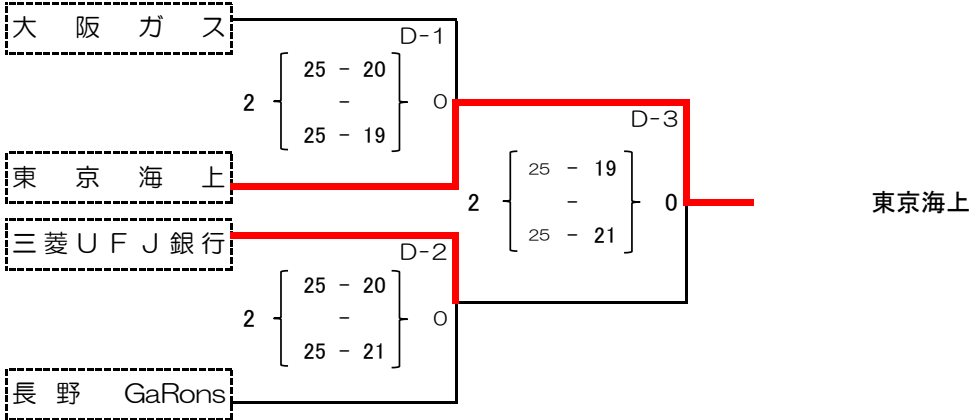

順位トーナメント戦 (9位~12位)