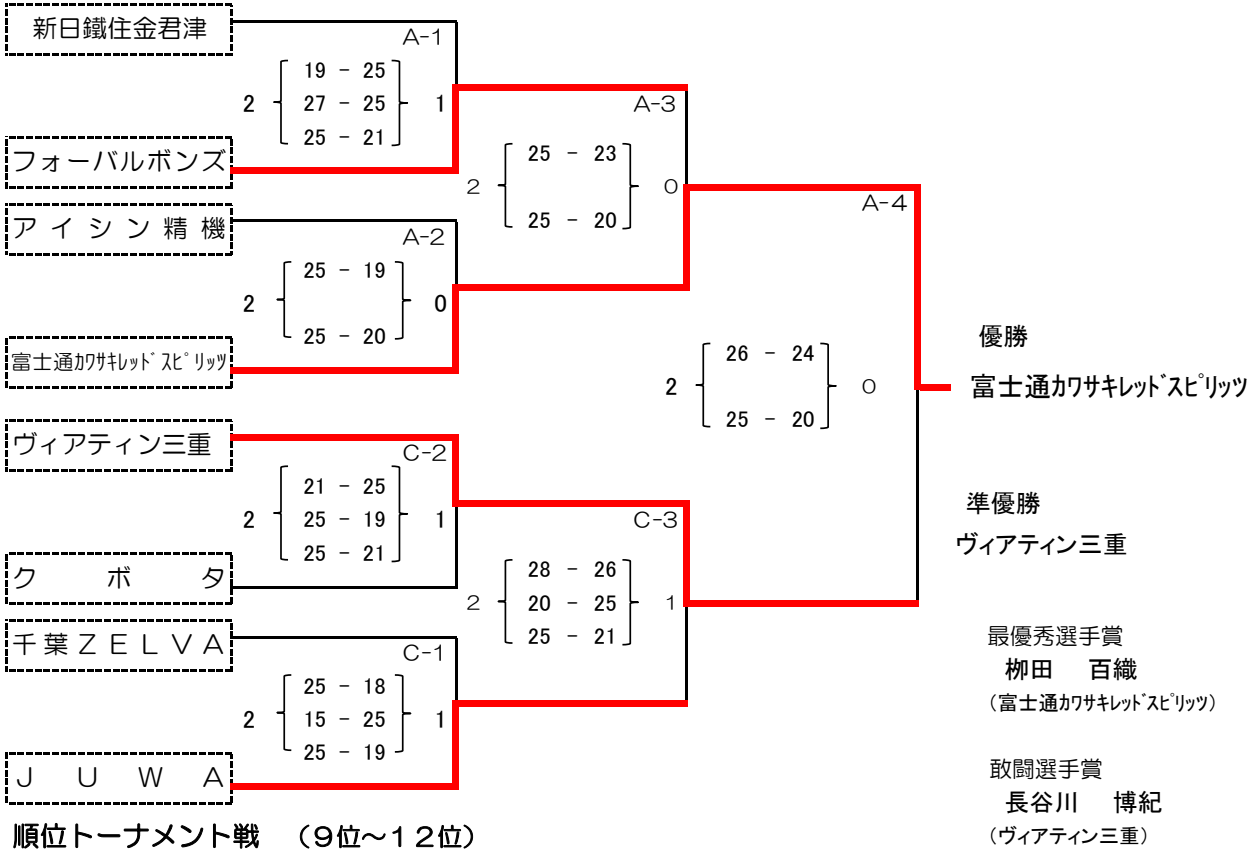

平成30年度 第7回
全日本6人制バレーボール実業団選抜男女優勝大会
トーナメント戦 試合結果(男子)

期日：平成30年8月5日(日)
場所：松本市総合体育館

決勝トーナメント戦