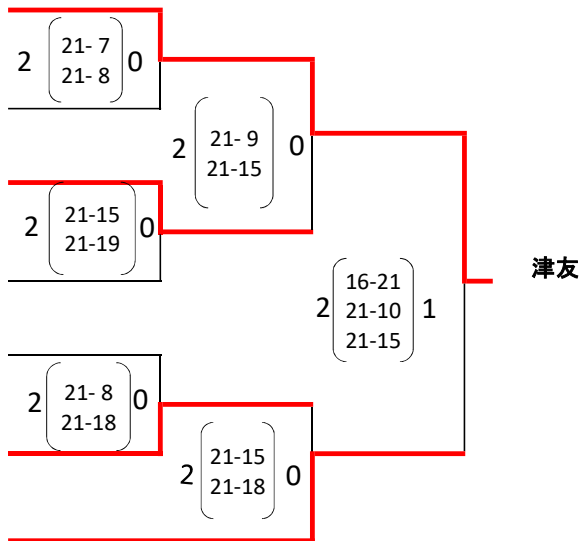

Bブロック

津 友
(津 市)
た ん ぼ ぼ
(牟 婁)
ぱ ら だ い す
(四 日 市 市)
M E I W A
(多 気 郡)
ピ ン キ ー
(鈴 鹿 市)
び り ー ぶ
(三 重 郡)
天 晴 S
(四 日 市 市)