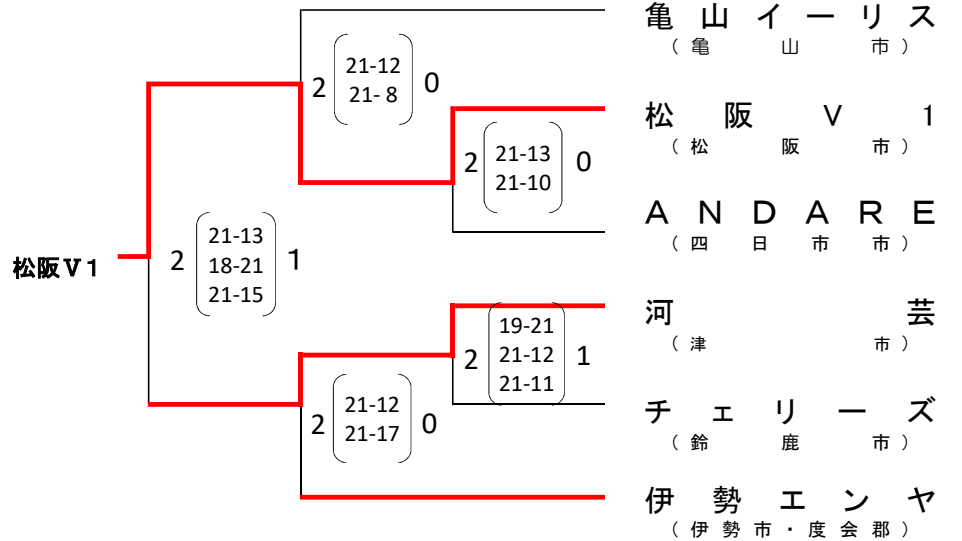

Bブロック

津 友
(津 市)
た ん ぼ ぼ
(牟 婁)
ぱ ら だ い す
(四 日 市 市)
M E I W A
(多 気 郡)
ピ ン キ ー
(鈴 鹿 市)
び り ー ぶ
(三 重 郡)
天 晴 S
(四 日 市 市)

Cブロック

Dブロック

プ ラ ム
(名 張 市)
上 野 く ノ 一
(伊 賀 市)
ジ ャ ズ 桑 名
(桑 名 市)
雅 夢 莎
(四 日 市 市)
淳 鹿 ク ラ ブ
(鈴 鹿 市)
亀 山 ピ ン キ ー ズ
(亀 山 市)
J O K E R
(伊 勢 市 ・ 度 会 郡)
亀 山 イ ー リ ス
(亀 山 市)
松 阪 V 1
(松 阪 市)
A N D A R E
(四 日 市 市)
河 芸
(津 市)
チ ェ リ ー ズ
(鈴 鹿 市)
伊 勢 エ ン ヤ
(伊 勢 市 ・ 度 会 郡)