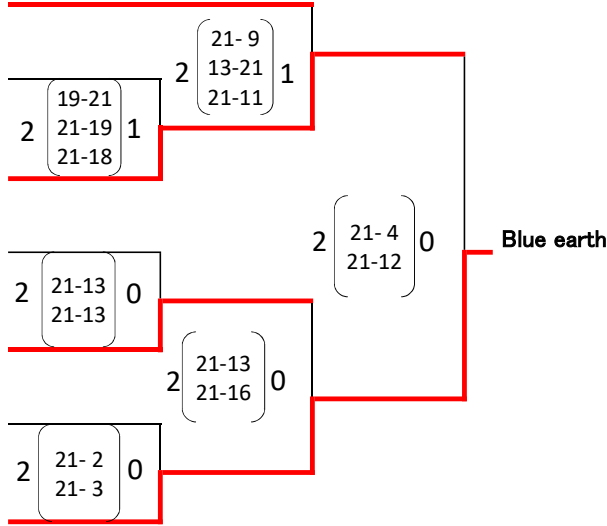

第26回東海家庭婦人バレーボールいそじ大会三重県予選

平成 30年 9月 15日 (土)
安濃中央総合公園内体育館

東海大会出場チーム

Aブロック Blue earth
Bブロック 津友
Cブロック
Dブロック

淳鹿クラブ

松阪V1

Aブロック

し ゃ ら 鈴 鹿
(鈴 鹿 市)
四 日 市 ス タ ー
(四 日 市 市)
ひ ま わ り
(伊 勢 市 ・ 度 会 郡)
き ら ら
(三 重 郡)
松 阪 B e i l i s
(松 阪 市)
I K K Y U
(津 市)
B l u e e a r t h
(桑 名 市)

Bブロック

津 友
(津 市)
た ん ぼ ぼ
(牟 婁)
ぱ ら だ い す
(四 日 市 市)
M E I W A
(多 気 郡)
ピ ン キ ー
(鈴 鹿 市)
び り ー ぶ
(三 重 郡)
天 晴 S
(四 日 市 市)

Cブロック

Dブロック

プ ラ ム
(名 張 市)
上 野 く ノ 一
(伊 賀 市)
ジ ャ ズ 桑 名
(桑 名 市)
雅 夢 莎
(四 日 市 市)
淳 鹿 ク ラ ブ
(鈴 鹿 市)
亀 山 ピ ン キ ー ズ
(亀 山 市)
J O K E R
(伊 勢 市 ・ 度 会 郡)
亀 山 イ ー リ ス
(亀 山 市)
松 阪 V 1
(松 阪 市)
A N D A R E
(四 日 市 市)
河 芸
(津 市)
チ ェ リ ー ズ
(鈴 鹿 市)
伊 勢 エ ン ヤ
(伊 勢 市 ・ 度 会 郡)