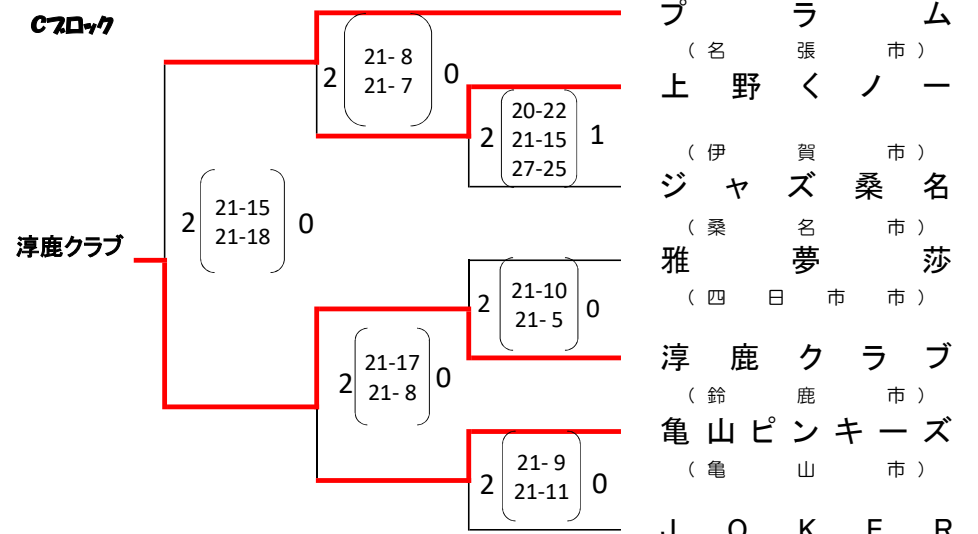

Cブロック

Dブロック