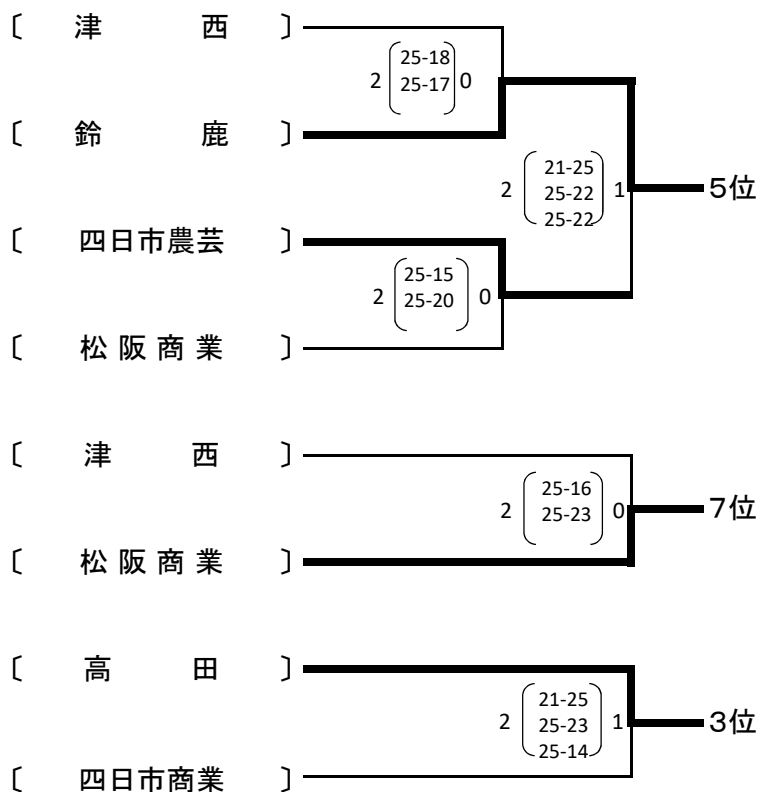

男子・第2日目(2/10) 会場:松阪工業高校

結果

第1位	松阪工業
第2位	津工業
第3位	皇學館
第4位	四日市工業
第5位	海星
第6位	桑名工業
第7位	津
第8位	神戸

女子・第2日目(2/10) 会場:松阪商業高校

結果

第1位	三重
第2位	津商業
第3位	高田
第4位	四日市商業
第5位	鈴鹿
第6位	四日市農芸
第7位	松阪商業
第8位	津西