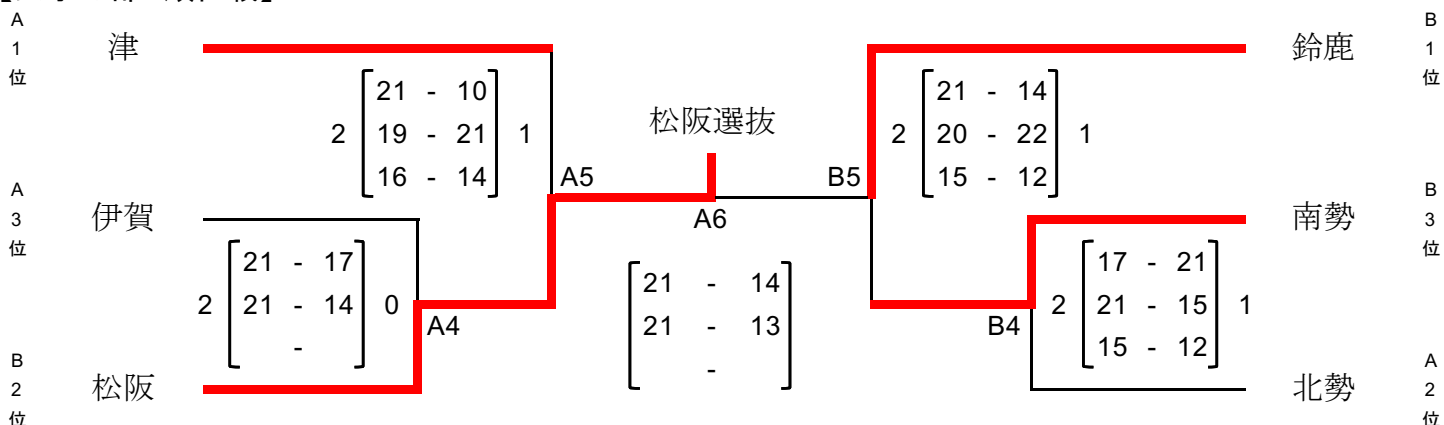

みえスポーツフェスティバル2019

【バレーボール競技 小学生の部】 組合せ表

【女子の部 予選リーグ】 ※2セットマッチ 21点打ち切り

Aブロック		津	伊賀	北勢	勝敗	順位
1	津	/	21-9 21-7	21-20 21-14	2-0	MAX	1.68	1
2	伊賀	9-21 7-21	/	16-21 6-21	0-2	0.00	0.45	3
3	北勢	20-21 14-21	21-16 21-6	/	1-1	1.00	1.19	2

Bブロック		松阪	鈴鹿	南勢	勝敗	順位
4	松阪	/	14-21 14-21	21-20 21-15	1-1	1.00	0.91	2
5	鈴鹿	21-14 21-14	/	21-10 19-21	1-0	3.00	1.41	1
6	南勢	20-21 15-21	10-21 21-19	/	0-1	1.00	0.80	3

【女子の部 順位戦】

【男子の部 予選リーグ】 ※2セットマッチ 21点打ち切り

Cブロック		松阪	津	伊賀	勝敗	順位
1	松阪	/	21-17 21-19	21-20 18-21	1-0	3.00	1.05	1
2	津	17-21 19-21	/	21-12 12-21	0-0	0.33	0.92	3
3	伊賀	20-21 21-18	12-21 21-12	/	0-0	1.00	1.03	2

Dブロック		南勢	鈴鹿	北勢	勝敗	順位
4	南勢	/	1-21 2-21	5-21 5-21	0-2	0.00	0.15	3
5	鈴鹿	21-1 21-2	/	7-21 7-21	1-1	1.00	1.24	2
6	北勢	21-5 21-5	21-7 21-7	/	2-0	MAX	3.50	1

【男子の部 順位戦】