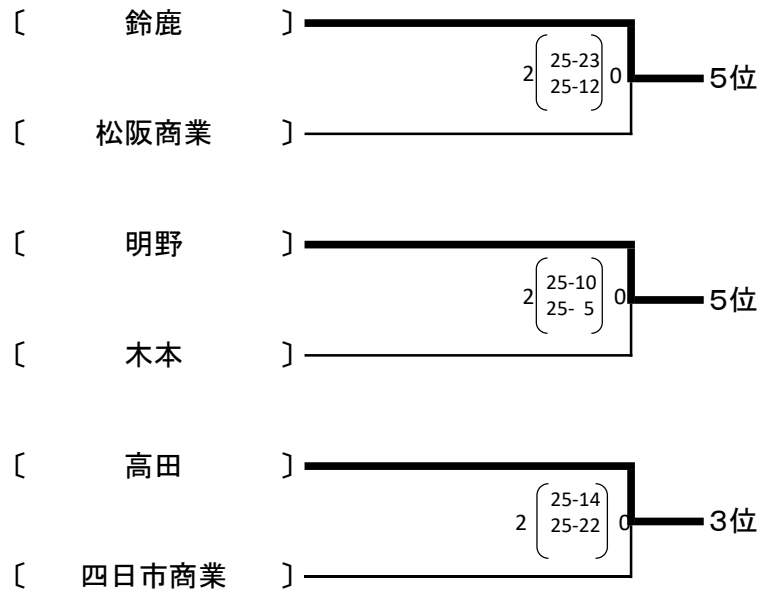

女子 第2日目(3/20)・第3日目(3/21) 会場:明野高校, 松阪商業高校, 三重高校

結果

第1位	三重
第2位	津商業
第3位	高田
第4位	四日市商業
第5位	明野
	鈴鹿
第7位	松阪商業
	木本