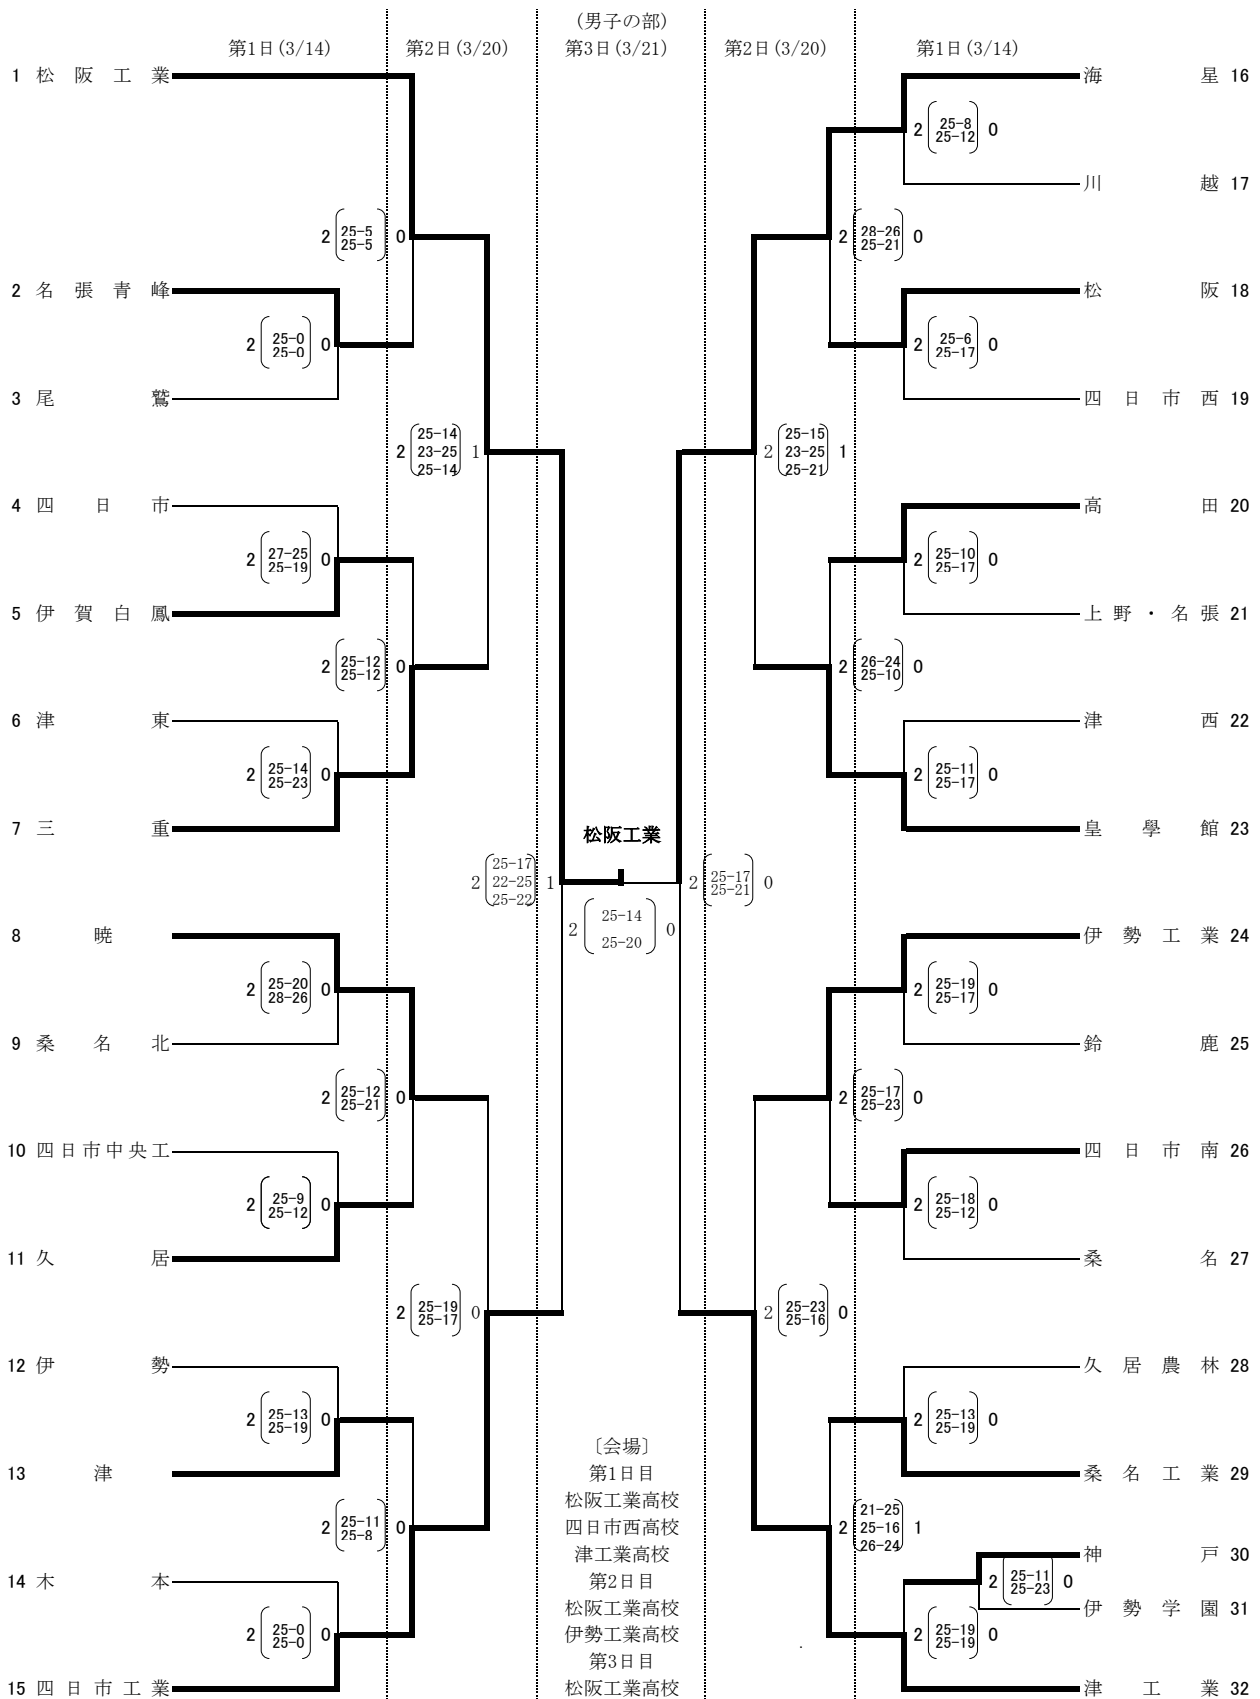

令和2年度 三重県高等学校バレーボール新人大会
兼 東海高等学校バレーボール選抜大会三重県予選大会

男子 第2日目(3/20)・第3日目(3/21) 会場:松阪工業高校

[三重]	$2 \begin{pmatrix} 25-14 \\ 25-22 \end{pmatrix} 0$	5位
[暁]		
[皇學館]	$2 \begin{pmatrix} 25-18 \\ 25-15 \end{pmatrix} 0$	5位
[伊勢工業]		
[四日市工業]	$2 \begin{pmatrix} 21-25 \\ 31-29 \\ 26-24 \end{pmatrix} 1$	3位
[津工業]		

結果

第1位	松阪工業
第2位	海星
第3位	四日市工業
第4位	津工業
第5位	皇學館
	三重
第7位	暁
	伊勢工業

令和2年度 三重県高等学校バレーボール新人大会

女子 第2日目(3/20)・第3日目(3/21) 会場:明野高校, 松阪商業高校, 三重高校

結果

第1位	三重
第2位	津商業
第3位	高田
第4位	四日市商業
第5位	明野
	鈴鹿
第7位	松阪商業
	木本