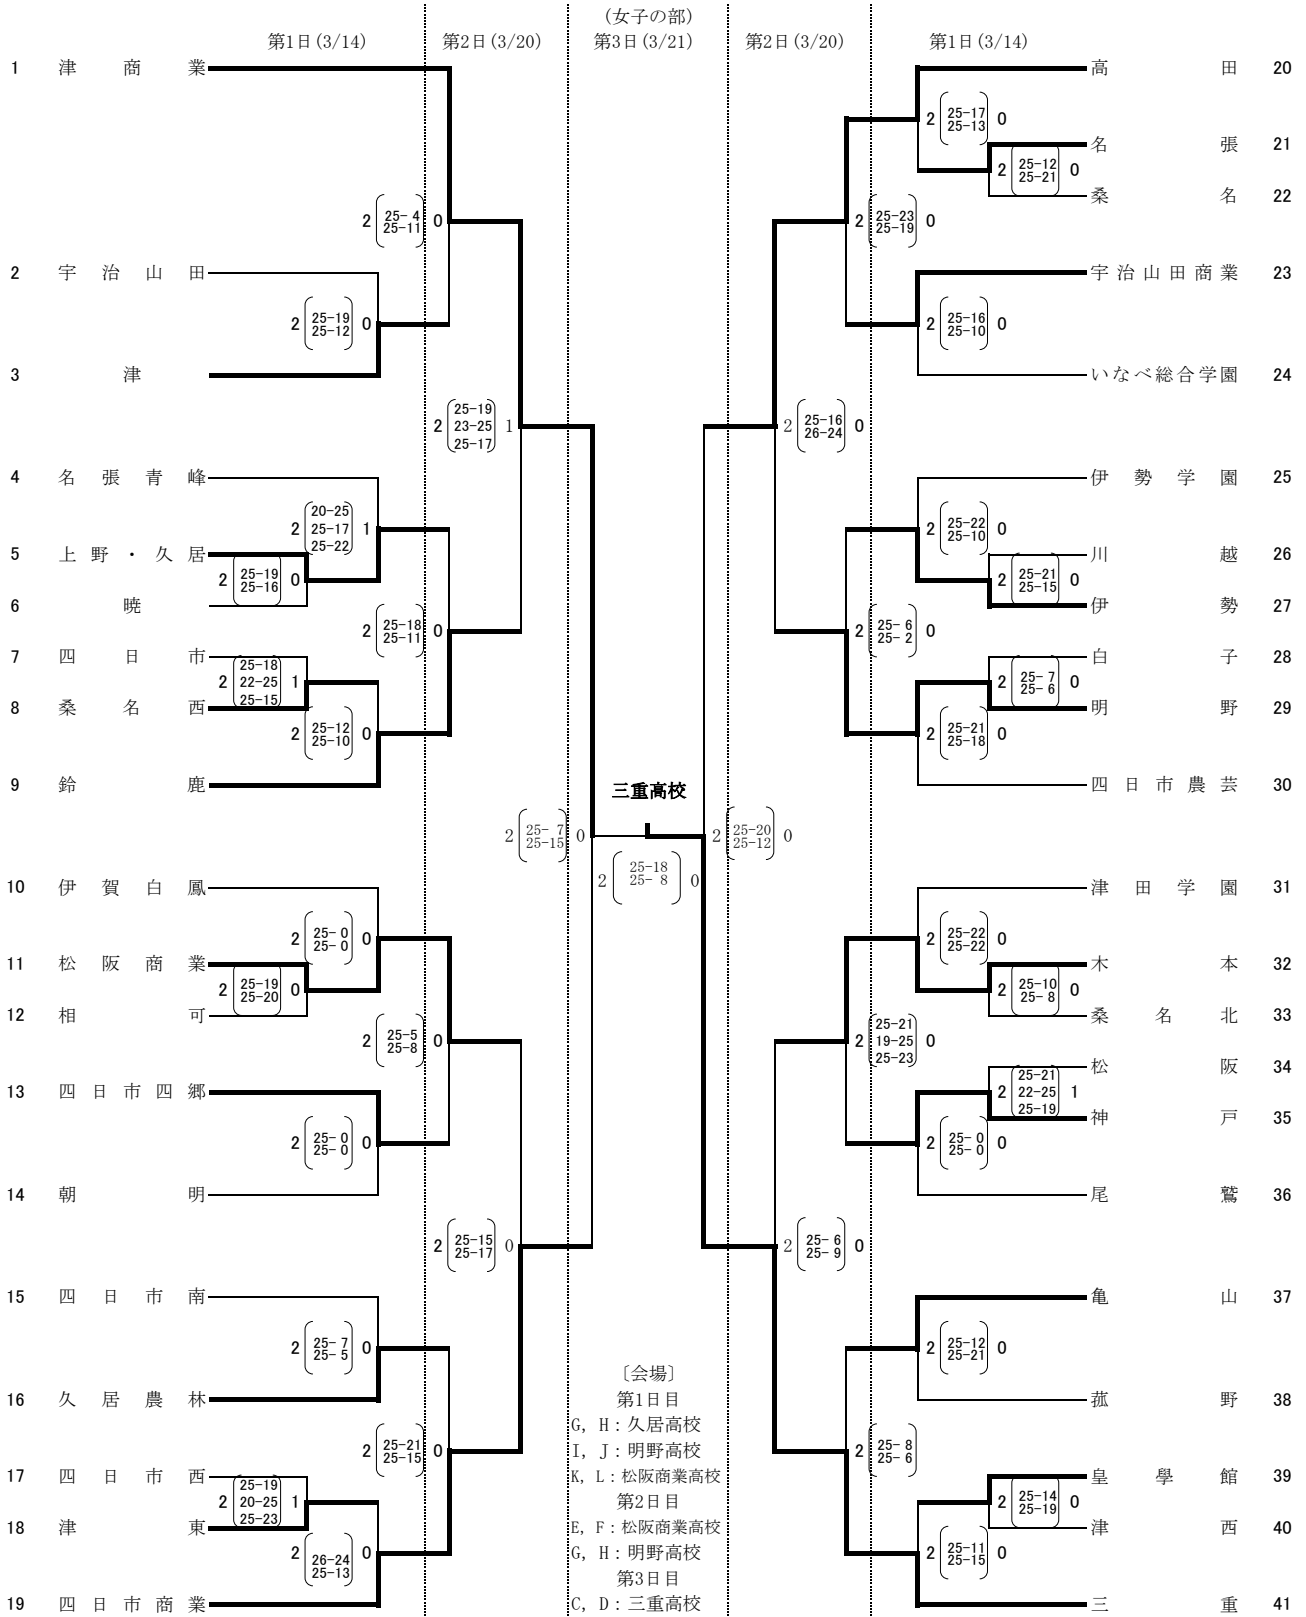

令和2年度 三重県高等学校バレーボール新人大会
兼 東海高等学校バレーボール選抜大会三重県予選大会

男子 第2日目(3/20)・第3日目(3/21) 会場:松阪工業高校

[三重]	$2 \begin{pmatrix} 25-14 \\ 25-22 \end{pmatrix} 0$	5位
[暁]		
[皇學館]	$2 \begin{pmatrix} 25-18 \\ 25-15 \end{pmatrix} 0$	5位
[伊勢工業]		
[四日市工業]	$2 \begin{pmatrix} 21-25 \\ 31-29 \\ 26-24 \end{pmatrix} 1$	3位
[津工業]		

結果

第1位	松阪工業
第2位	海星
第3位	四日市工業
第4位	津工業
第5位	皇學館
	三重
第7位	暁
	伊勢工業

令和2年度 三重県高等学校バレーボール新人大会

女子 第2日目(3/20)・第3日目(3/21) 会場:明野高校, 松阪商業高校, 三重高校

結果

第1位	三重
第2位	津商業
第3位	高田
第4位	四日市商業
第5位	明野
	鈴鹿
第7位	松阪商業
	木本