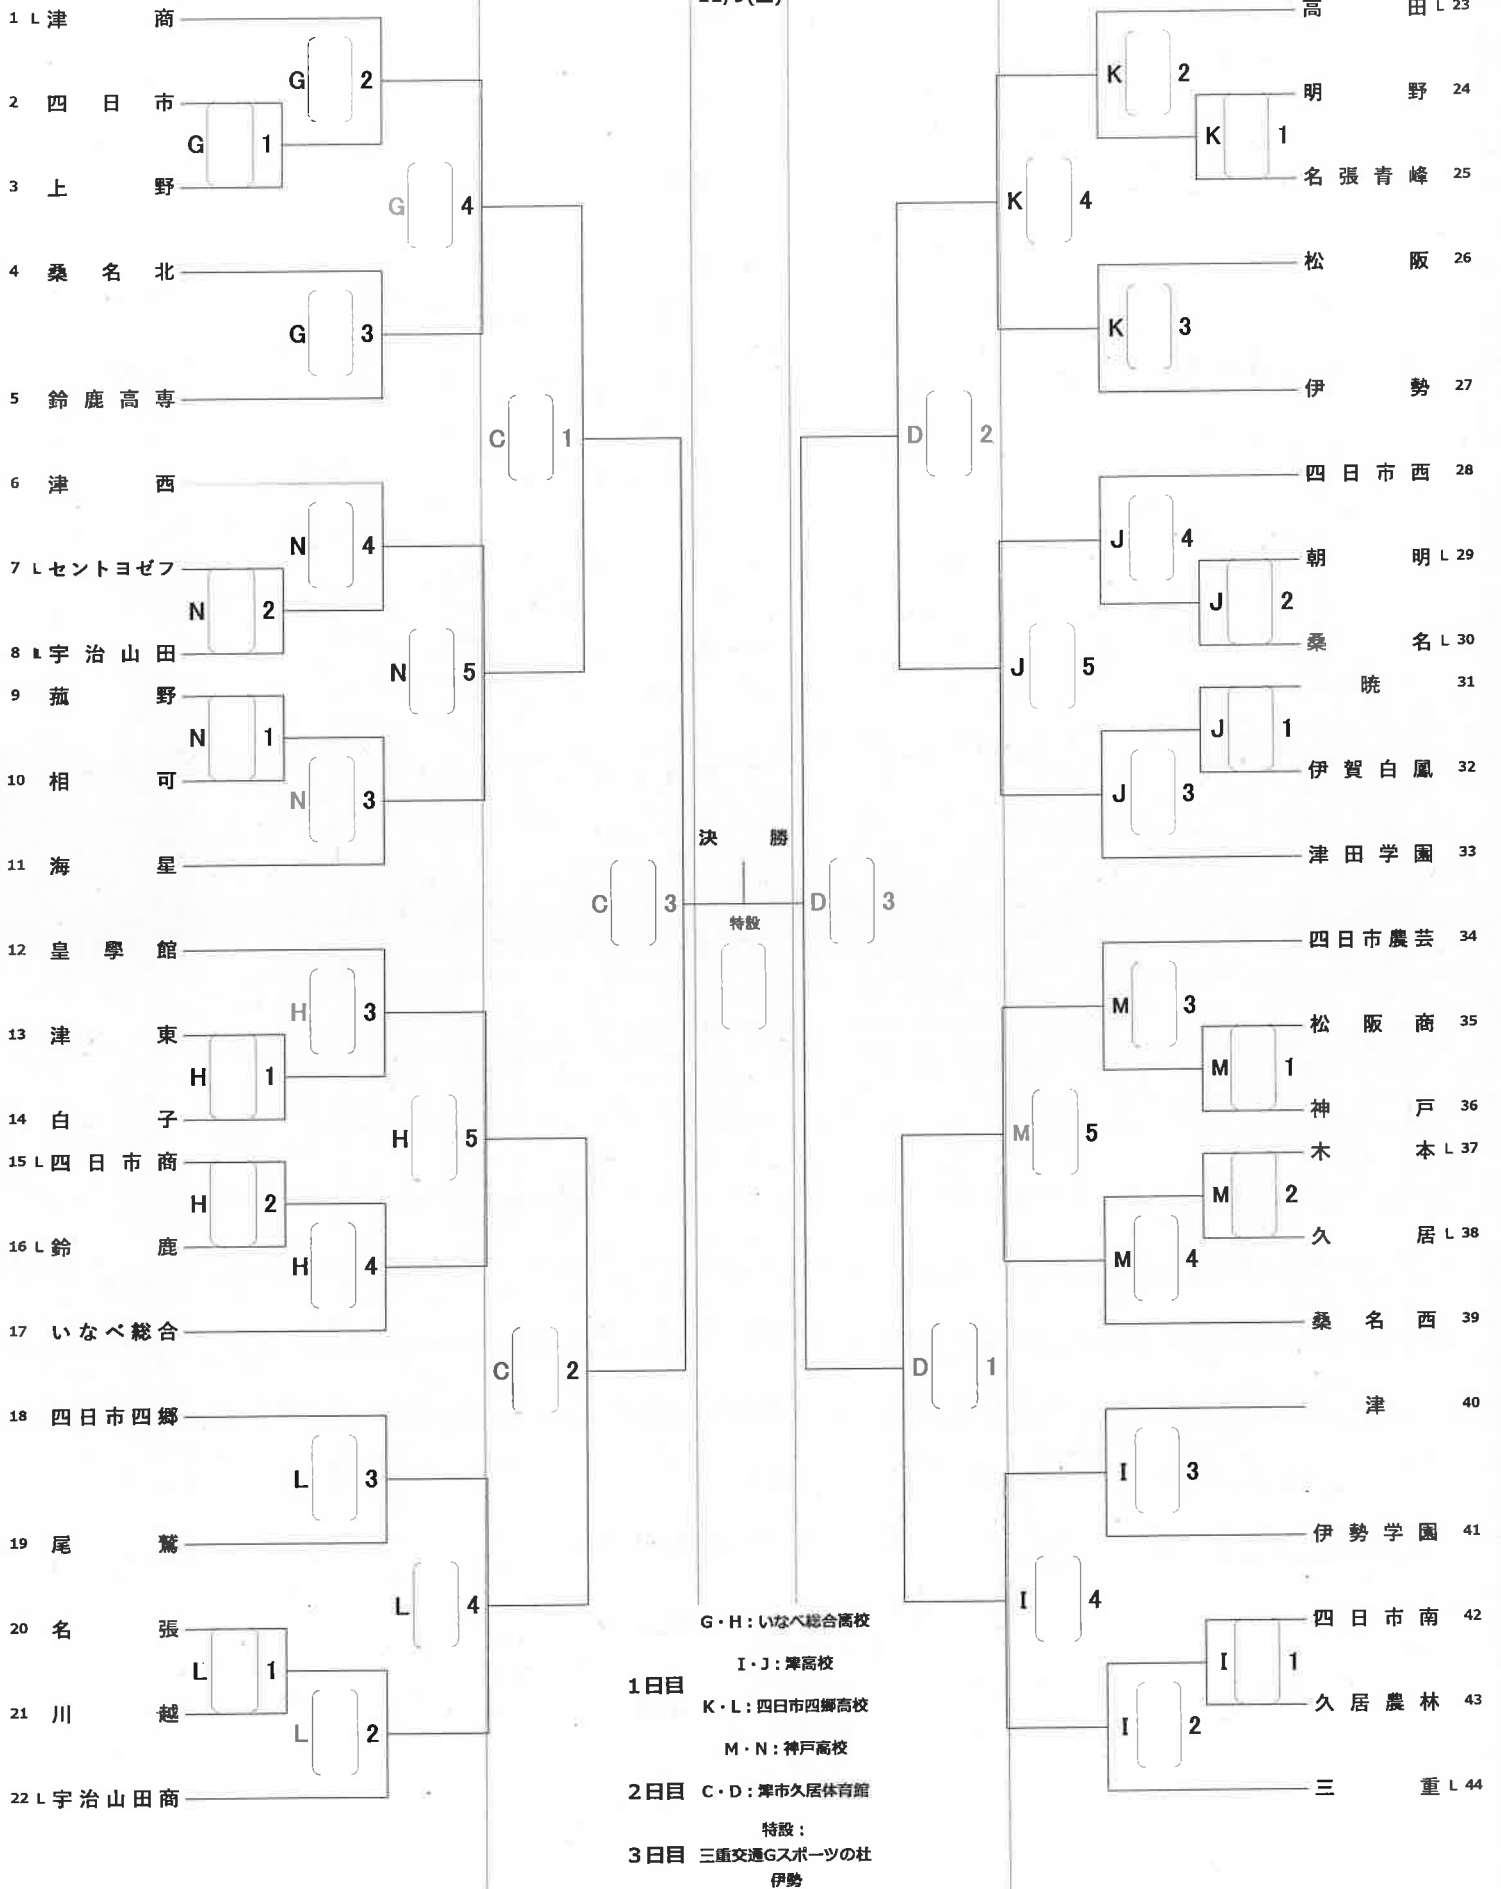

令和6年度三重県高等学校バレーボール選手権大会

兼 第77回全日本バレーボール高等学校選手権大会三重県代表決定戦【女子】

1日目: 11/2 (土)

2日目: 11/3 (日)

3日目
11/9(土)

2日目: 11/3 (日)

1日目: 11/2 (土)

G・H: いなべ総合高校

I・J: 津高校

1日目

K・L: 四日市四郷高校

M・N: 神戸高校

2日目

C・D: 津市久居体育館

特設:

3日目 三重交通Gスポーツの社
伊勢