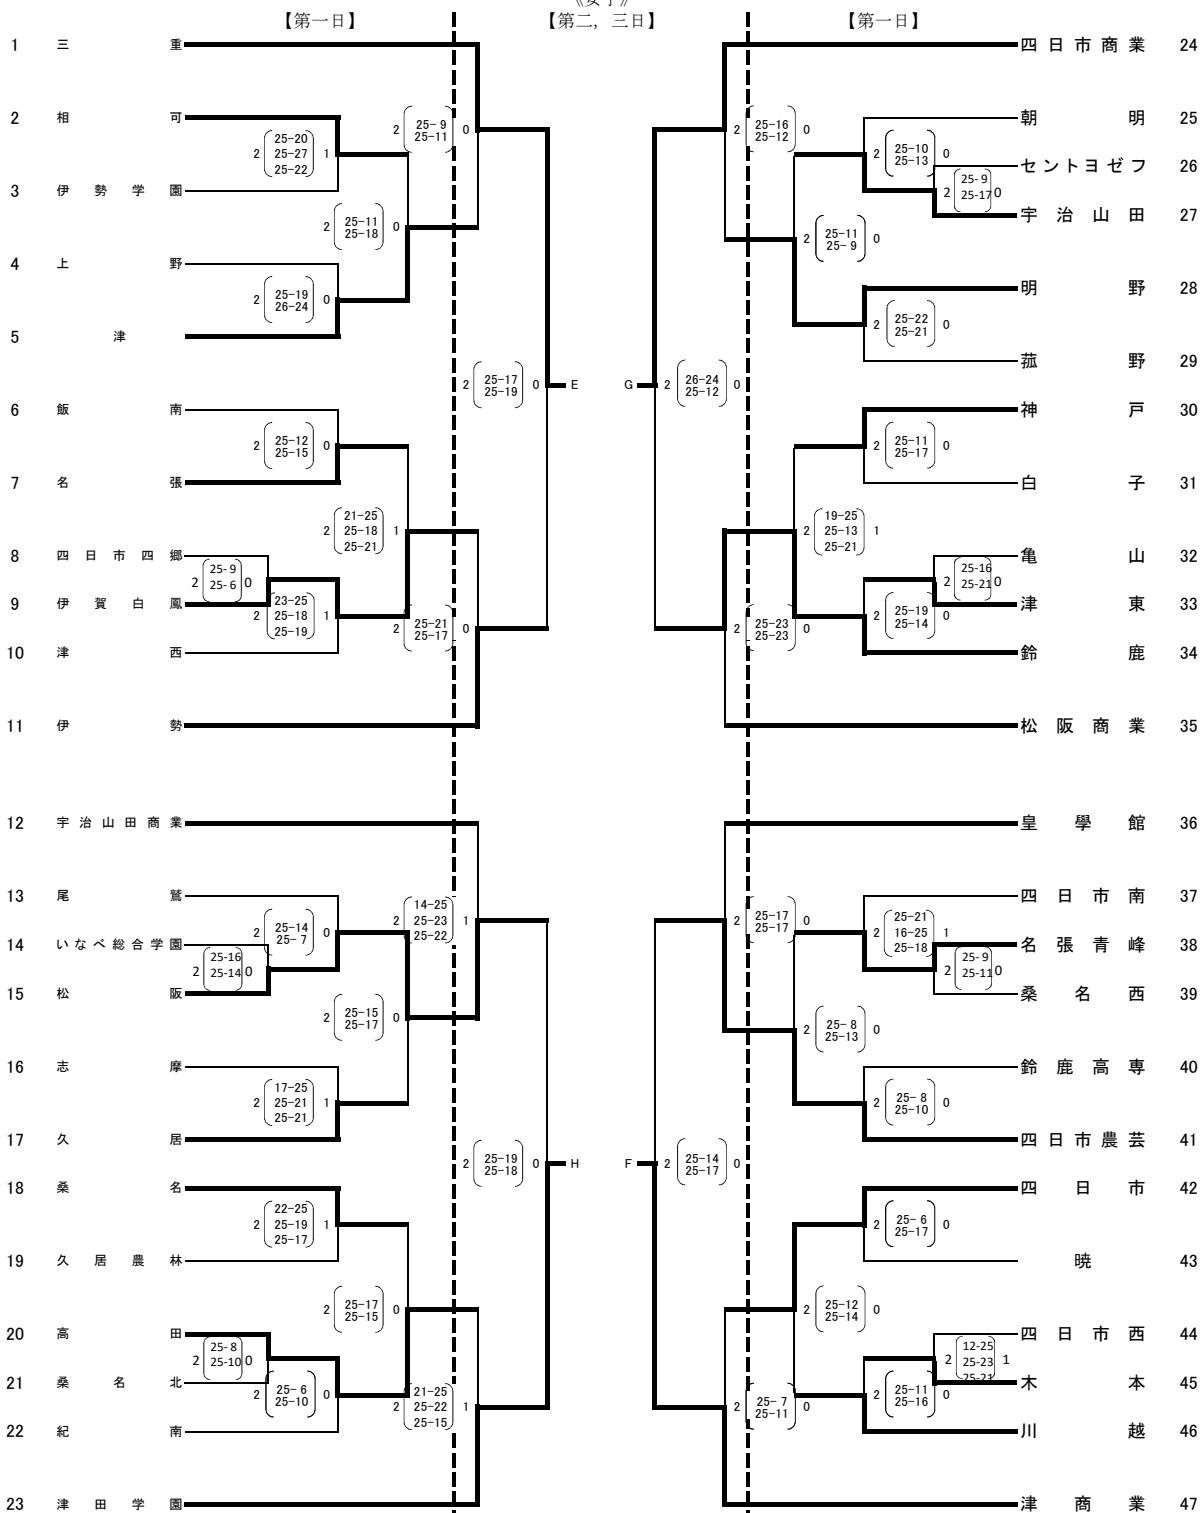

平成30年度三重県高等学校総合体育大会バレーボール競技
兼 東海高等学校総合体育大会三重県予選大会
兼 全国高等学校総合体育大会三重県予選大会

《女子》

【第二日 決勝リーグ戦組合せ】

E 三重	2	$\begin{matrix} E4 \\ 25-12 \\ 25-14 \end{matrix}$	0	H 津田学園
F 津商業	2	$\begin{matrix} F4 \\ 25-10 \\ 25-22 \end{matrix}$	0	G 四日市商業

【第二日 5位、7位決定戦】

四日市農芸	2	$\begin{matrix} G4 \\ 21-25 \\ 25-16 \\ 25-16 \end{matrix}$	1	鈴鹿
伊勢	2	$\begin{matrix} H4 \\ 26-24 \\ 18-25 \\ 25-23 \end{matrix}$	1	松阪

【第三日 決勝リーグ戦組合せ】

E 三重	2	$\begin{matrix} B1 \\ 25-21 \\ 25-19 \end{matrix}$	0	G 四日市商業
F 津商業	2	$\begin{matrix} B2 \\ 25-13 \\ 25-14 \end{matrix}$	0	H 津田学園

G 四日市商業	2	$\begin{matrix} B3 \\ 25-16 \\ 25-22 \end{matrix}$	0	H 津田学園
E 三重	0	$\begin{matrix} B4 \\ 22-25 \\ 16-25 \end{matrix}$	2	F 津商業