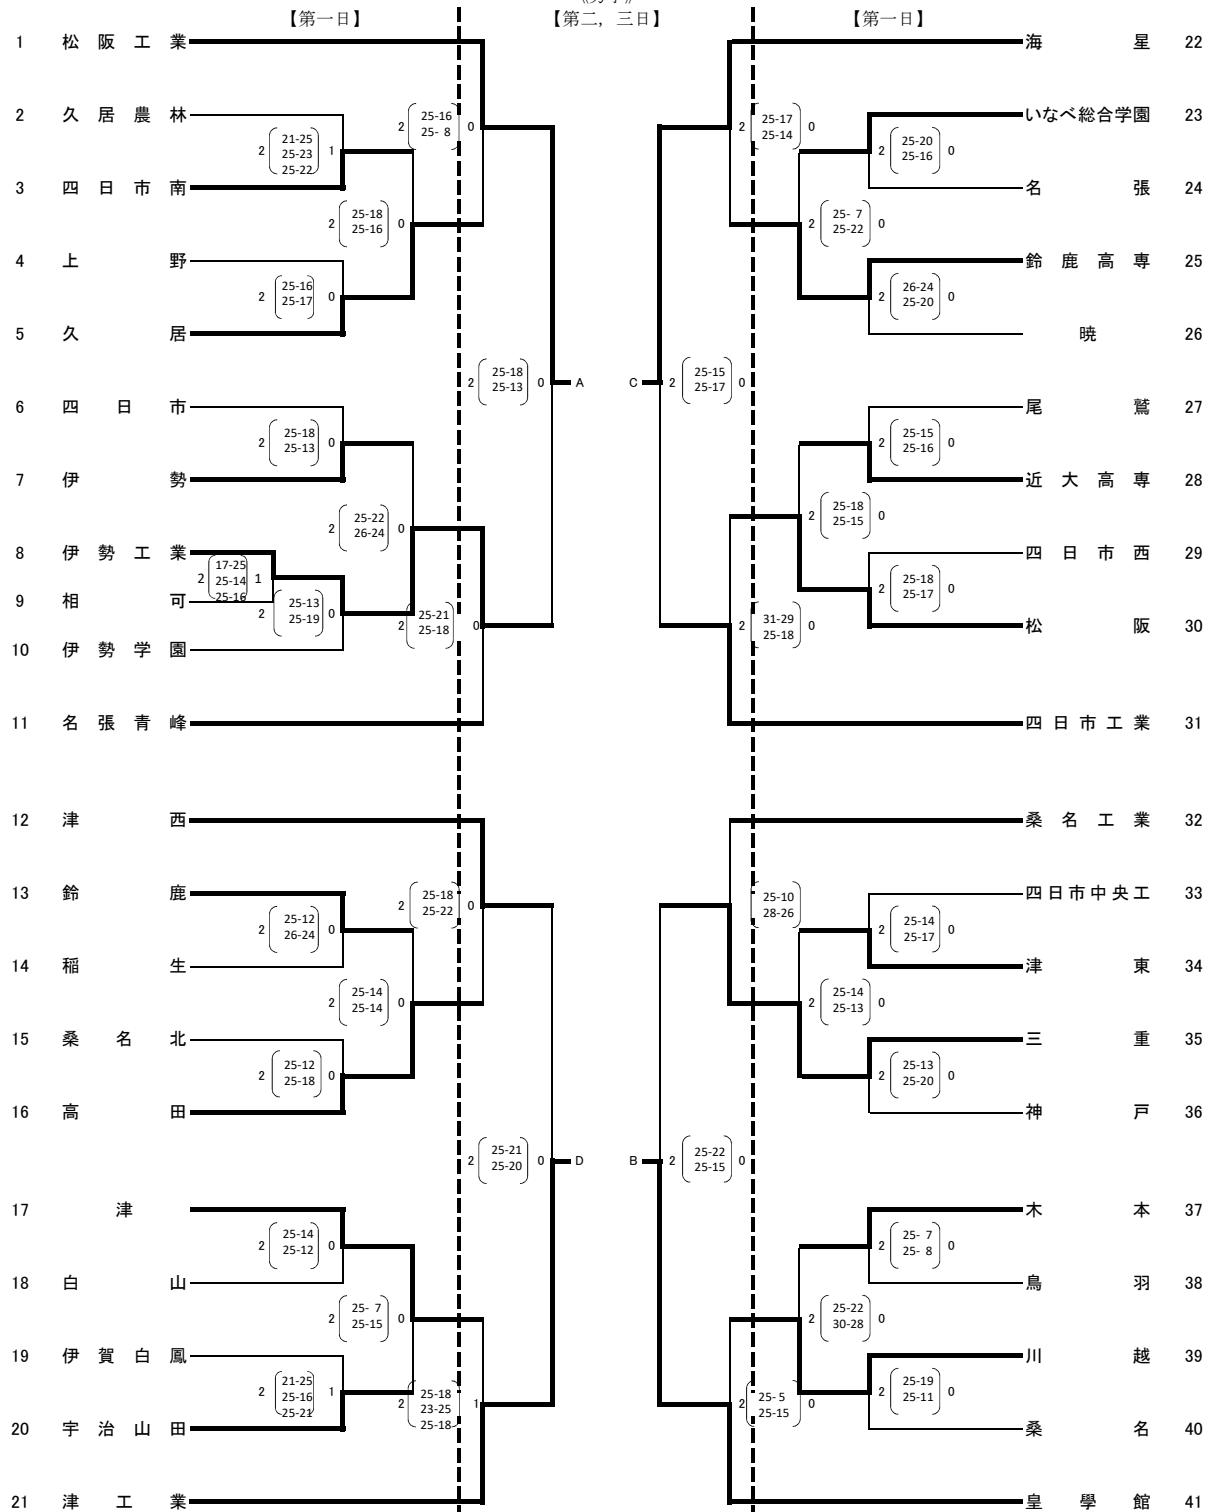

平成30年度三重県高等学校総合体育大会バレーボール競技
 兼 東海高等学校総合体育大会三重県予選大会
 兼 全国高等学校総合体育大会三重県予選大会
 《男子》

【第二日 決勝リーグ戦組合せ】

松阪工業	2	$\begin{matrix} A4 \\ 25-22 \\ 25-14 \end{matrix}$	0	津工業
皇學館	2	$\begin{matrix} B4 \\ 19-25 \\ 25-19 \\ 25-11 \end{matrix}$	1	海星