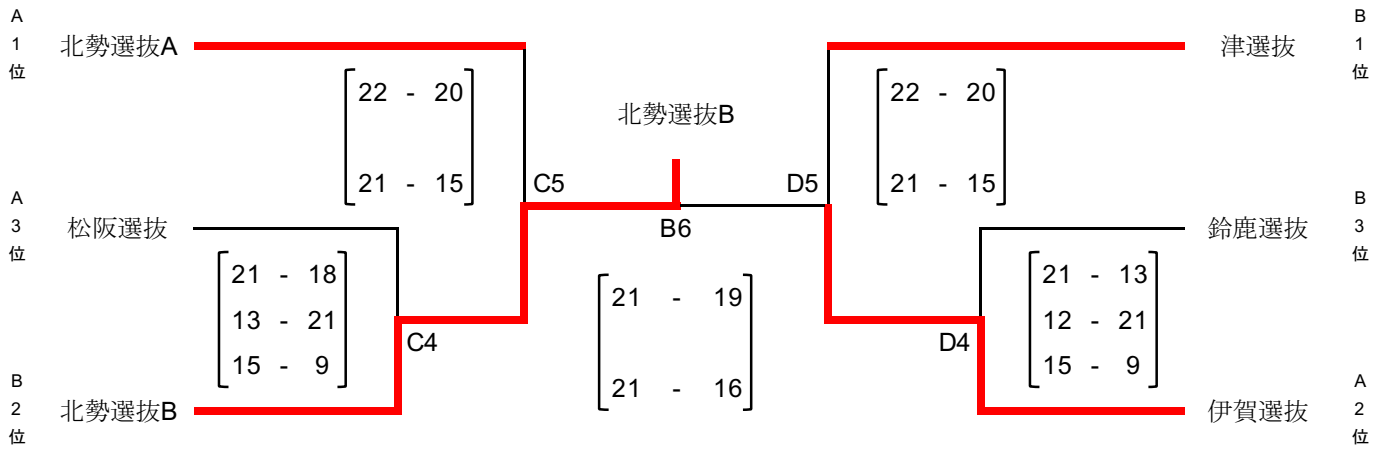

みえスポーツフェスティバル2018

【バレーボール競技 小学生の部】 組合せ表

【男子の部 予選リーグ】

Aブロック		伊賀 選抜	北勢 選抜A	松阪 選抜	勝 敗	順位
1	伊賀 選抜	/	21-23 16-21 -	21-19 21-19 -	1-1	1.0	0.96	2
2	北勢 選抜A	23-21 21-16	/	21-19 18-21 11-15	1-1	1.5	1.02	1
3	松阪 選抜	19-21 19-21 -	19-21 21-18 15-11	/	1-1	0.7	1.01	3

Bブロック		北勢 選抜B	津 選抜	鈴鹿 選抜	勝 敗	順位
4	北勢 選抜B	/	17-21 15-21	21-10 21-17	1-1	1.0	1.07	2
5	津 選抜	21-17 21-15	/	19-21 20-22	1-1	1.0	1.08	1
6	鈴鹿 選抜	10-21 17-21	21-19 22-20	/	1-1	1.0	0.9	3

【男子の部 順位戦】

【女子の部 予選リーグ】

Cブロック		北勢 選抜	南勢 選抜	伊賀 選抜	勝 敗	順位
1	北勢 選抜	/	8-21 21-16 13-15	21-14 21-5	1-1	1.5	1.2	2
2	南勢 選抜	21-8 16-21 15-13	/	21-12 21-10	2-0	4.0	1.5	1
3	伊賀 選抜	14-21 5-21	12-21 10-21	/	0-2	0.0	0.5	3

Dブロック		鈴鹿 選抜	津 選抜	松阪 選抜	勝 敗	順位
4	鈴鹿 選抜	/	13-21 21-16 13-15	13-21 15-21	0-2	0.3	0.8	3
5	津 選抜	21-13 16-21 15-13	/	14-21 22-24	1-1	0.7	1.0	2
6	松阪 選抜	21-13 21-15	21-14 24-22	/	2-0	4.0/0.0	0.5	1

【女子の部 順位戦】