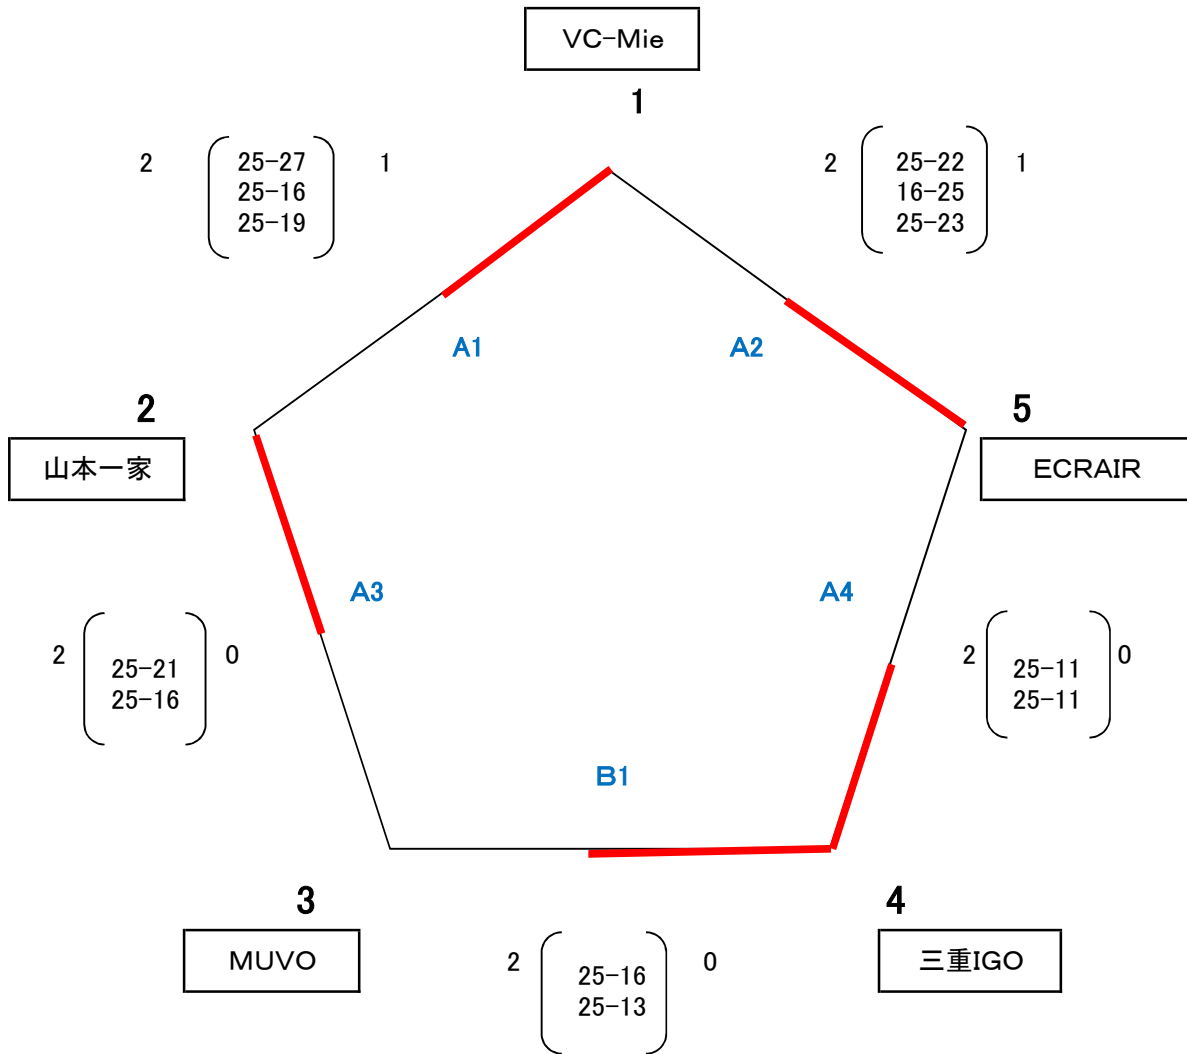

◎ 6人制男子

クラブ連盟 会長杯

平成 30年12月 9日

多気町農業トレーニングセンター

- 1 VC-Mie
- 2 山本一家
- 3 MUVO

- 4 三重IGO
- 5 ECRAIR

優勝 三重IGO

準優勝 山本一家

◎ 6人制女子

クラブ連盟会長杯

平成 30年12月 9日

多気町農業者トレーニングセンター

1	志摩クラブ
2	忍美
3	KUSUクラブ

審判

◎ 1-3 B2

志摩クラブ	2	$\left(\begin{array}{c} 25-18 \\ 25-18 \end{array} \right)$	0	KUSUクラブ

2

◎ 2-3 B3

忍美	2	$\left(\begin{array}{c} 21-25 \\ 25-20 \\ 25-15 \end{array} \right)$	1	KUSUクラブ

1

◎ 1-2 B4

志摩クラブ	2	$\left(\begin{array}{c} 25-16 \\ 16-25 \\ 25-18 \end{array} \right)$	1	忍美

3

優勝 志摩クラブ

準優勝 忍美

3位 KUSUクラブ