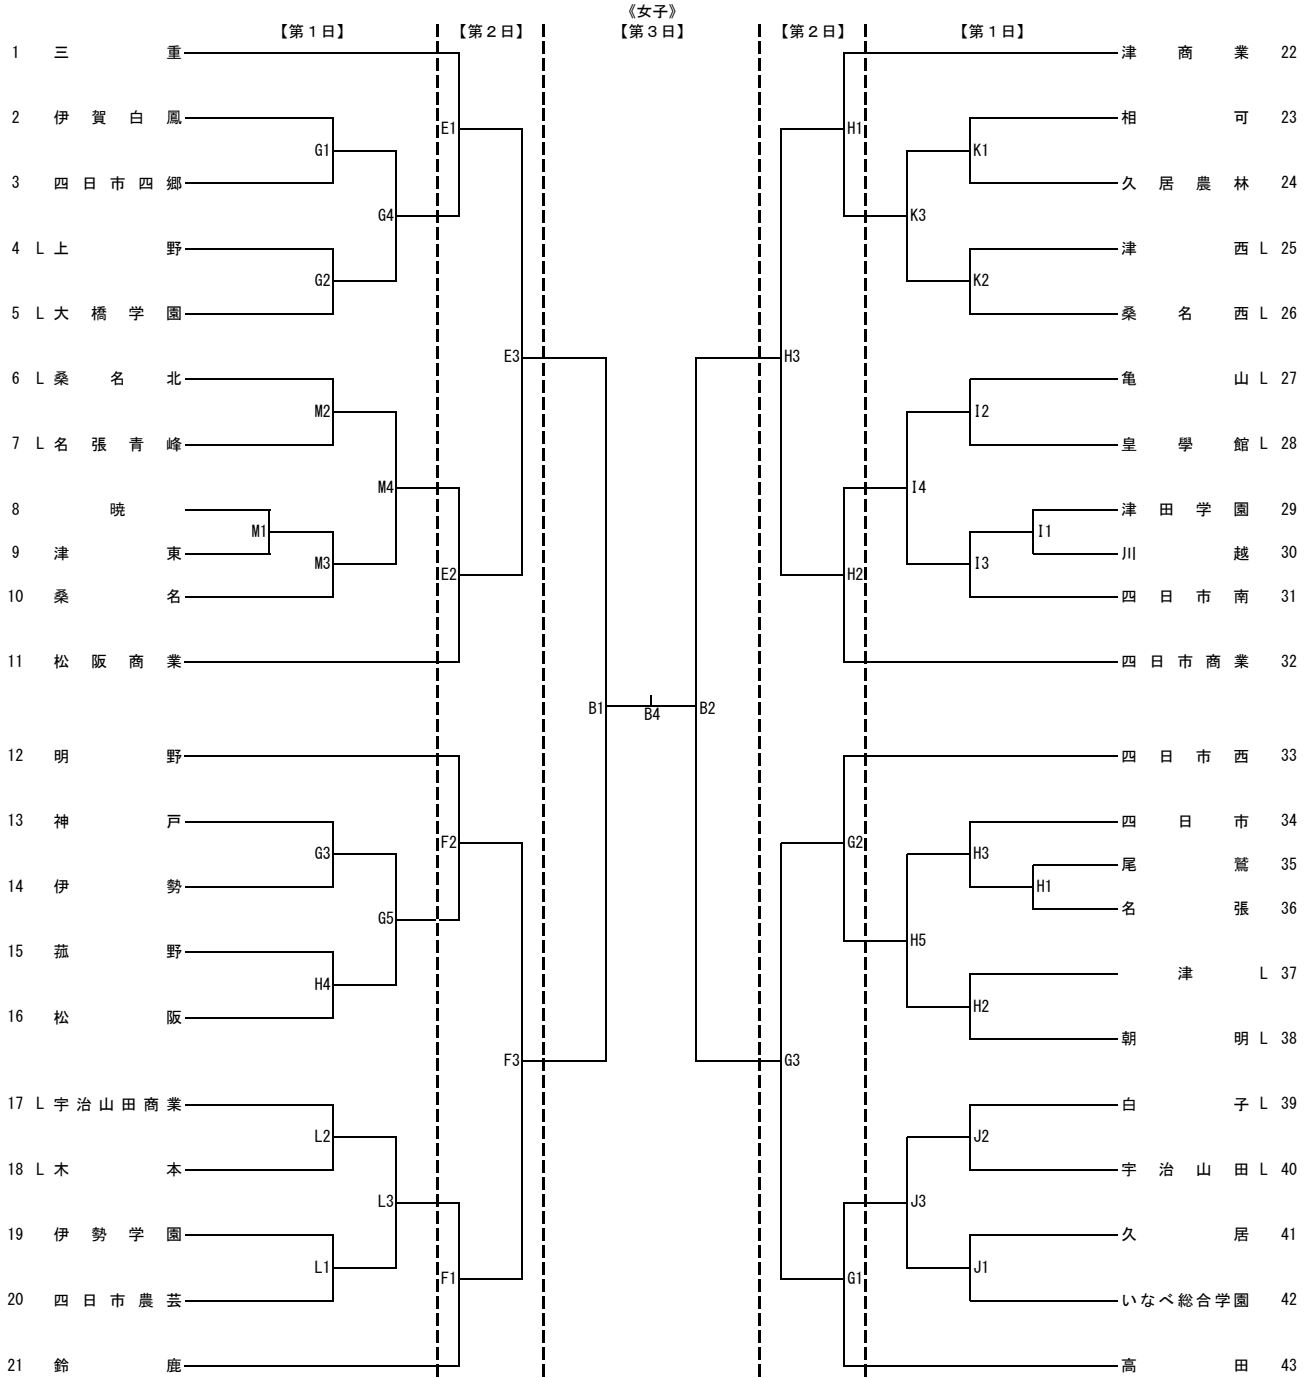

令和3年度三重県高等学校総合体育大会バレーボール競技
 兼 東海高等学校総合体育大会三重県予選大会
 兼 全国高等学校総合体育大会三重県予選大会

* 会 場 【第1日】 G・H (G奥)：安濃中央総合公園内体育館 メイン 2 面、I：同サブ 1 面
 J・K・L (J奥)：三重交通Gスポーツの杜鈴鹿
 M：津商業高校

【第2日】 E・F (E奥)：安濃中央総合公園内体育館メイン 2 面、G・H：津商業高校
 【第3日】 B：安濃中央総合公園内体育館(奥)

【第1日目】 開館 8:00、会場準備 8:00~9:00、受付・合同練習開始 9:00(第1試合出場チーム)、試合開始9:30
 第1試合 9:30、第2試合 10:45、第3試合 12:00、第4試合 13:15、第5試合 14:30

【第2日目】 開館 8:30、受付・合同練習開始 8:30(第1試合出場チーム)、試合開始9:00
 第1試合 9:00、第2試合 10:15

【第3日目】 開館 8:30、受付・合同練習開始 8:30(第1試合出場チーム)、試合開始9:00
 第1試合 9:00、第2試合 10:15

* Lは1F、点示、線審

【第3日 3位決定戦】