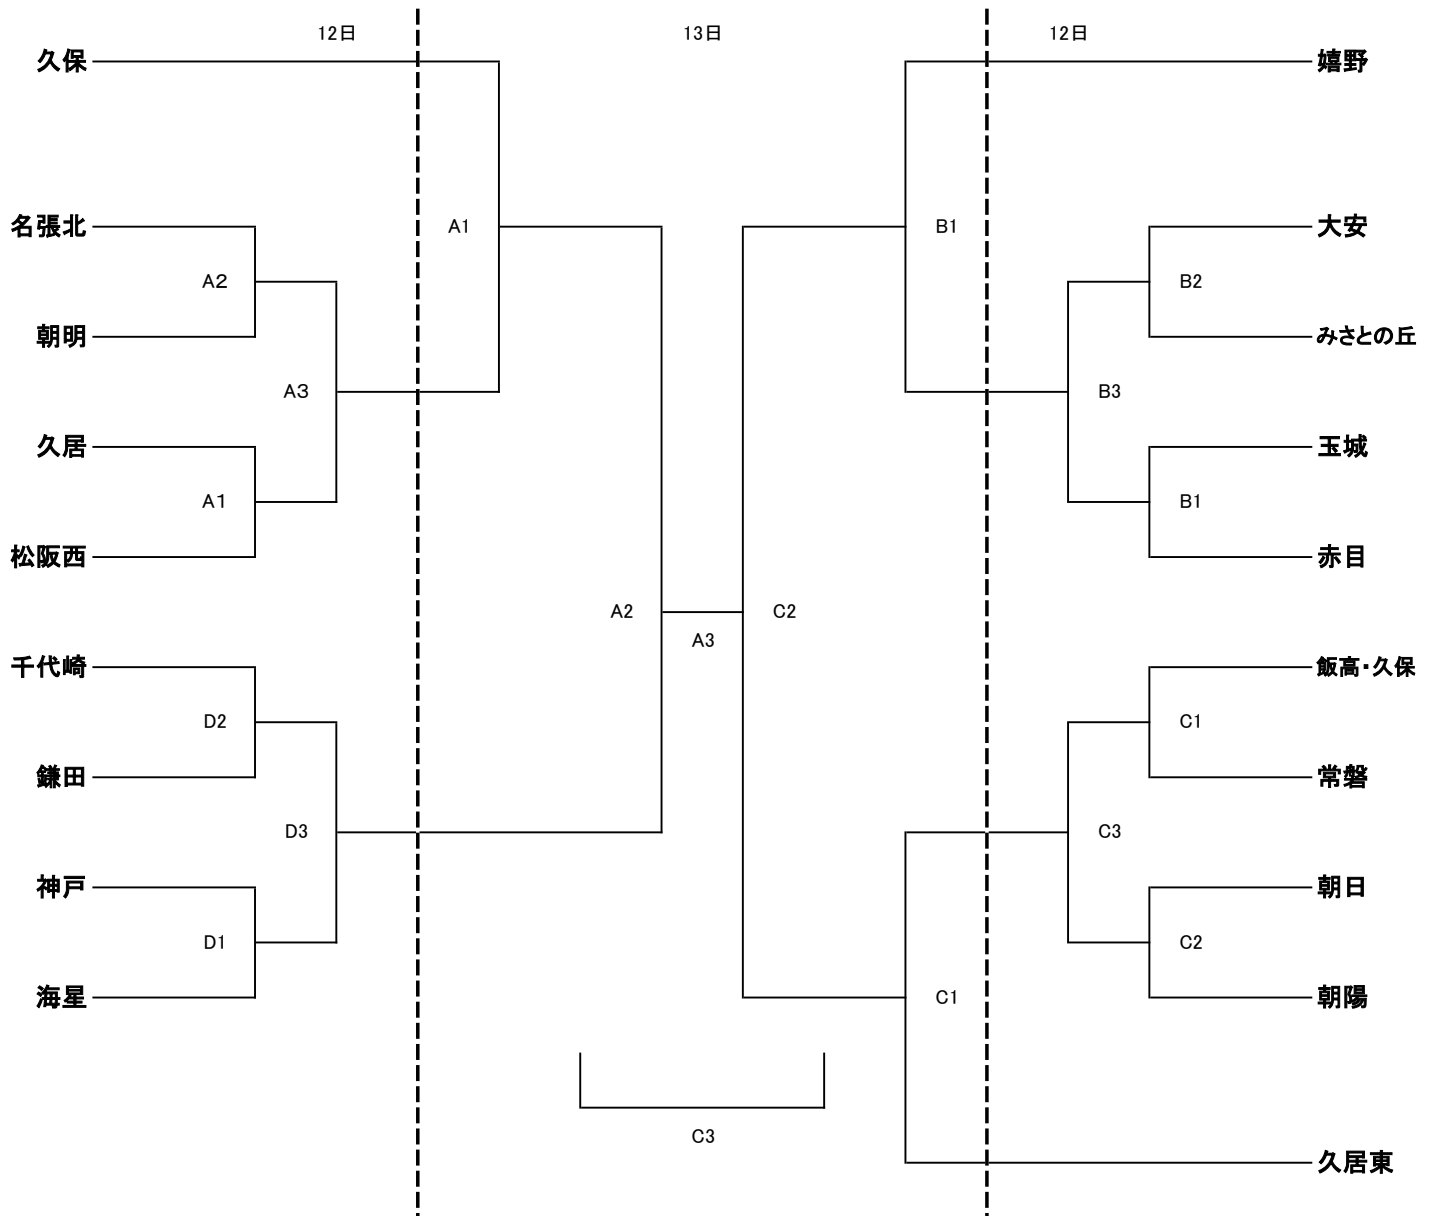

# 令和3年度 三重県選手権大会 組み合わせ (男子の部)

会場 三重交通Gスポーツの社 伊勢

令和3年年度 三重県選手権大会 組み合わせ (女子の部)

会場 三重交通Gスポーツの社 伊勢